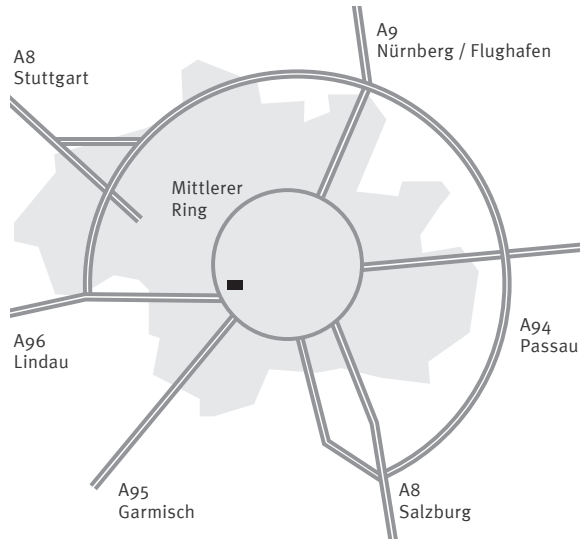

BILDERFEST KONTAKT ANFAHRTSPLAN

Mit dem PKW von Süden (A8, A95, A96)

Mittlerer Ring West, Ausfahrt Westend/Heimeranplatz, rechts in Leonhard-Moll-Bogen und Hansastrasse, dann links Schild Gewerbegebiet Adi-Maislinger-Strasse folgen.

Mit dem PKW von Norden (A8, A9)

Mittlerer Ring West, Ausfahrt Laim/Heimeranplatz, links in Hansastrasse, dann links Schild Gewerbegebiet Adi-Maislinger-Strasse folgen.

Mit der U- und S-Bahn (U4, U5, S7)

Von U-/S-Bahnhaltestelle Heimeranplatz 6 Minuten Fußweg [...].